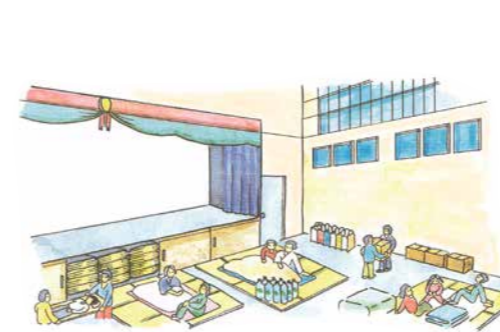

「救護畳」は、緊急時でなくても室内外を問わず手軽に使用できます。

●運動会や自治会のイベントに

●学校の余剰教室の和室利用として

●学校校庭での敷き込み例

●その他、学校や公民館等で邦楽・茶道・花道などの教室やイベントに室内外を問わずご使用できます。

「救護畳」素材の特長

- 防災仕様の複合樹脂畳表だから長期間変色せずいつも新しく、強く丈夫で安心
- 畳表・床材ともダニ、カビ等が発生する心配はほとんどなく衛生的
- 床材は中空積層板。断熱性・保温効果があり下部からの湿気もシャットアウト 冬・夏にも快適
- 屋外での地面・コンクリート等の直敷に。また、屋内のフローリング等の敷物にも最適

避難所生活に安らぎとくつろぎを!

災害が起きてからでは遅すぎます。災害への対応で大事なものは普段の備えです！

- 「救護畳」は、付属の搬送用ストラップを使用して担架としても活用できる多目的畳です。

- 傷病者、高齢者の方々を「救護畳」ごと搬送でき、物資等の搬送にも対応します。

救護畳を使用して人や荷物を搬送する方法

- 寒々とした避難所に安らぎ・温もり・くつろぎを…屋外救護施設でもベッド代わりに。

簡単なセッティング

従来の避難所と救護畳を敷いた避難所の違い

救護畳を使用した救護施設のイメージ

- 屋内救護施設

- 屋外救護施設

- 施設内利用例