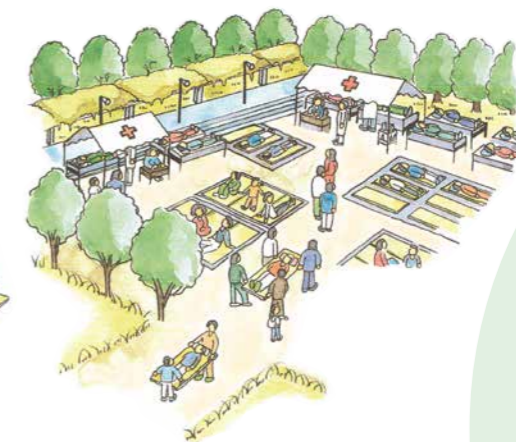

避難所生活に安らぎとくつろぎを!

災害が起きてからでは遅すぎます。災害への対応で大事なものは普段の備えです！

- 「救護畳」は、付属の搬送用ストラップを使用して担架としても活用できる多目的畳です。

- 傷病者、高齢者の方々を「救護畳」ごと搬送でき、物資等の搬送にも対応します。

救護畳を使用して人や荷物を搬送する方法

- 寒々とした避難所に安らぎ・温もり・くつろぎを…屋外救護施設でもベッド代わりに。

簡単なセッティング

従来の避難所と救護畳を敷いた避難所の違い

救護畳を使用した救護施設のイメージ

- 屋内救護施設

- 屋外救護施設

- 施設内利用例