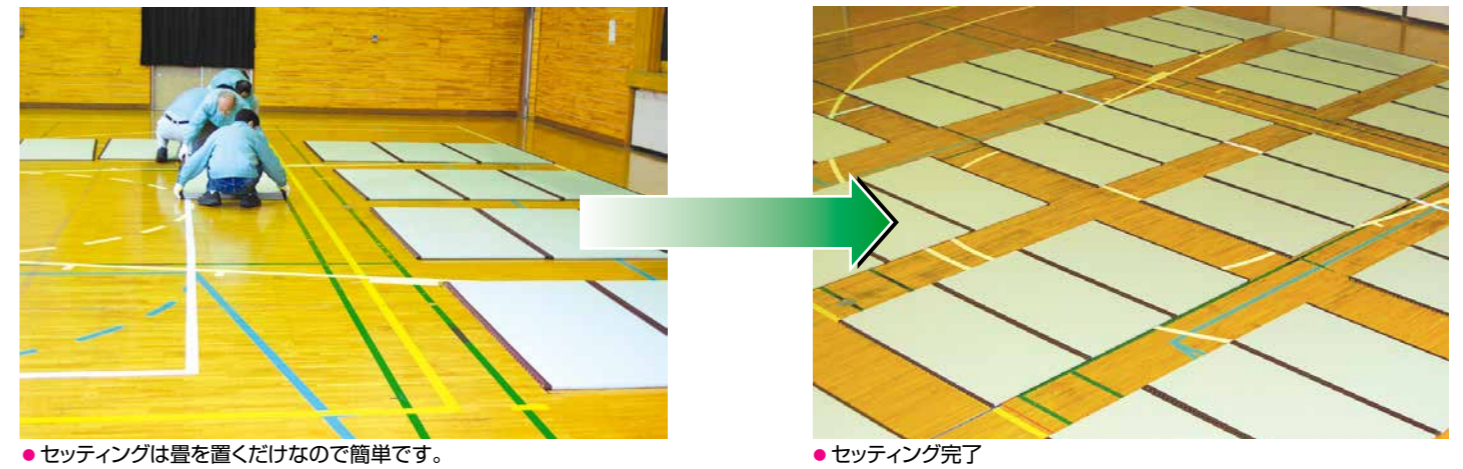

災害が起きてからでは遅すぎます。災害への対応で大事なものは普段の備えです！

- ●「救護畳」は、付属の搬送用ストラップを使用して担架としても活用できる多目的畳です。

- ●傷病者、高齢者の方々を「救護畳」ごと搬送でき、物資等の搬送にも対応します。

救護畳を使用して人や荷物を搬送する方法

- ●寒々とした避難所に安らぎ・温もり・くつろぎを…屋外救護施設でもベッド代わりに。

簡単なセッティング

従来の避難所と救護畳を敷いた避難所の違い

救護畳を使用した救護施設のイメージ

- ●屋内救護施設

- ●屋外救護施設

- ●施設内利用例